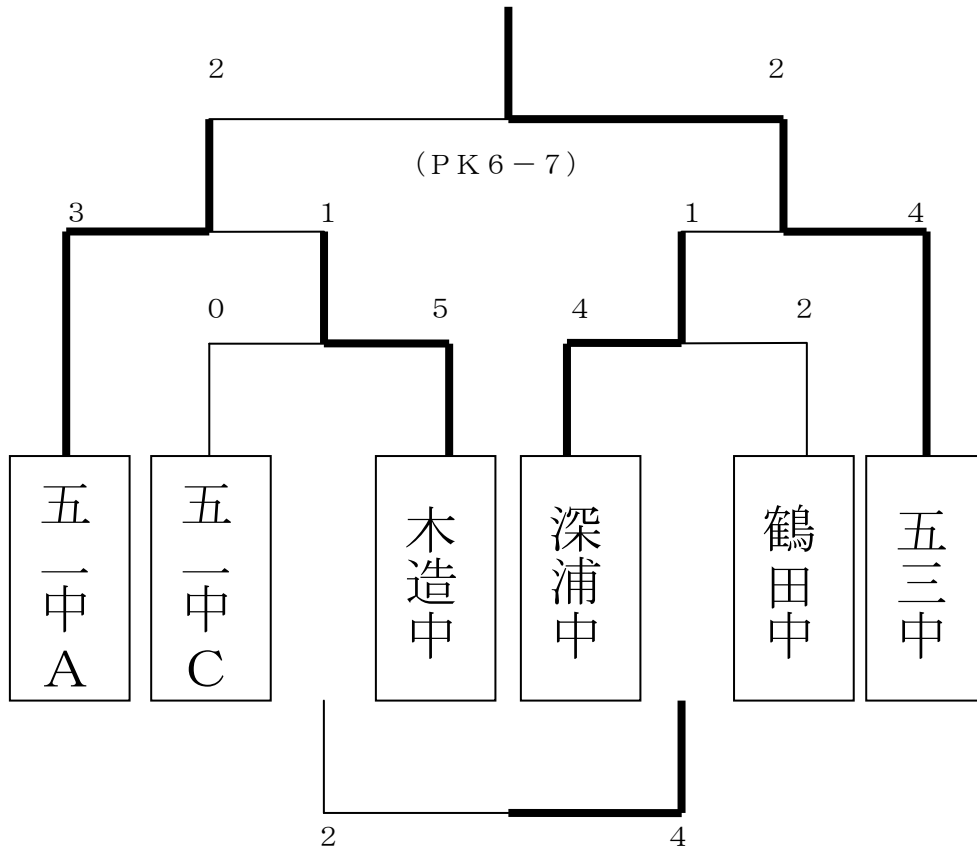

◎ 2年生の部

予選リーグ

Aリーグ

	五三中	鶴田中	五一中B	トゥリB	木造中	勝ち点	得失点	総得点	順位
五三中		○ 7-0	○ 3-0	× 2-3	× 2-3	6	8	14	3
鶴田中	× 0-7		× 0-2	× 0-5	× 0-3	0	-17	0	5
五一中B	× 0-3	○ 2-0		△ 3-3	○ 1-0	7	0	6	2
トゥリB	○ 3-2	○ 5-0	△ 3-3		○ 1-0	10	7	12	1
木造中	○ 3-2	○ 3-0	× 0-1	× 0-1		6	2	6	4

Bリーグ

	五一中A	板柳中	五一中C	トゥリA	深浦中	勝ち点	得失点	総得点	順位
五一中A		× 0-3	○ 2-0	× 0-1	○ 2-1	6	-1	4	3
板柳中	○ 3-0		○ 4-0	× 0-3	○ 2-0	9	6	9	2
五一中C	× 0-2	× 0-4		× 0-2	× 0-4	0	-12	0	5
トゥリA	○ 1-0	○ 3-0	○ 2-0		○ 2-0	12	8	8	1
深浦中	× 1-2	× 0-2	○ 4-0	× 0-2		3	-1	5	4

決勝トーナメント

下位トーナメント

上位トーナメント

第1位 トウリ A 第2位 トウリ B 第3位 板柳中・五一中 B