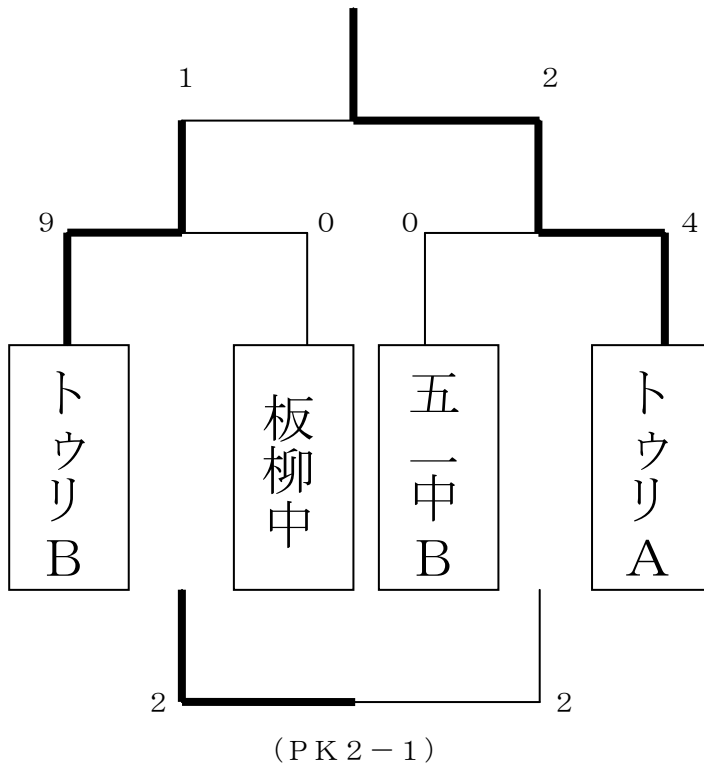

Bリーグ

	五一中A	板柳中	五一中C	トゥリA	深浦中	勝ち点	得失点	総得点	順位
五一中A		× 0-3	○ 2-0	× 0-1	○ 2-1	6	-1	4	3
板柳中	○ 3-0		○ 4-0	× 0-3	○ 2-0	9	6	9	2
五一中C	× 0-2	× 0-4		× 0-2	× 0-4	0	-12	0	5
トゥリA	○ 1-0	○ 3-0	○ 2-0		○ 2-0	12	8	8	1
深浦中	× 1-2	× 0-2	○ 4-0	× 0-2		3	-1	5	4

決勝トーナメント

下位トーナメント

上位トーナメント

第1位 トウリ A 第2位 トウリ B 第3位 板柳中・五一中 B